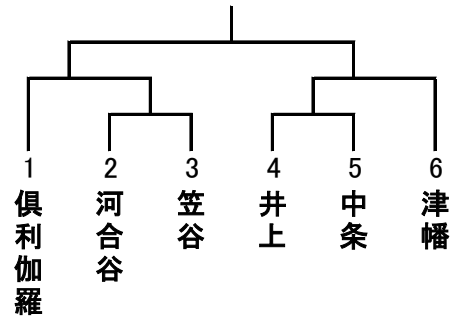

第60回 津幡町総合体育大会組合表・会場

卓球(男子):総合体育館

卓球(女子):総合体育館

バドミントン(男子):運動公園体育館

バドミントン(女子):運動公園体育館

テニス(男子):運動公園テニスコート

テニス(女子):運動公園テニスコート

バレーボール:総合体育館