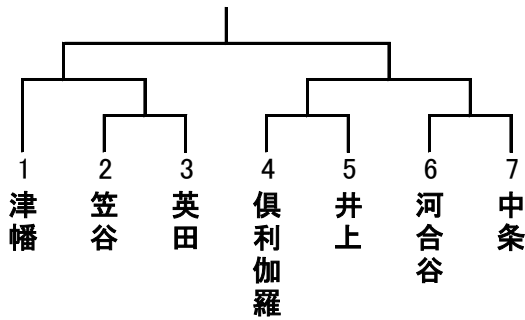

第60回 津幡町総合体育大会組合表・会場

卓球(男子):総合体育館

卓球(女子):総合体育館

バドミントン(男子):運動公園体育館

バドミントン(女子):運動公園体育館

テニス(男子):運動公園テニスコート

テニス(女子):運動公園テニスコート

バレーボール:総合体育館