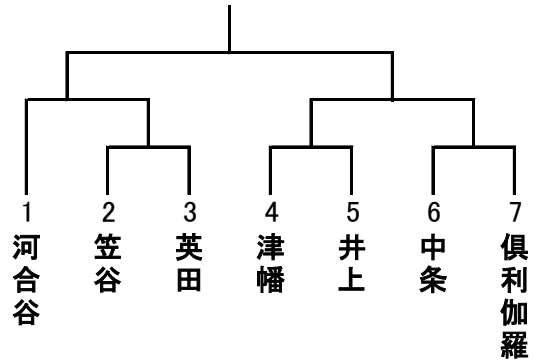

綱引き:総合体育館

※1回戦は5月30日(木)19:30開始