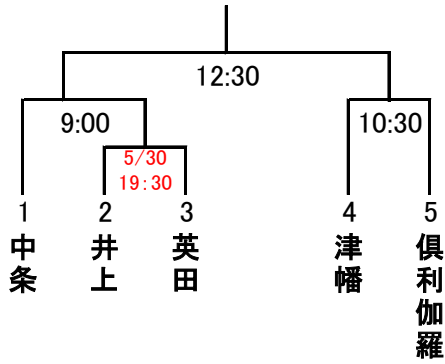

第60回 津幡町総合体育大会組合表・会場

卓球(男子):総合体育館

卓球(女子):総合体育館

バドミントン(男子):運動公園体育館

バドミントン(女子):運動公園体育館

テニス(男子):運動公園テニスコート

テニス(女子):運動公園テニスコート

バレーボール:総合体育館

ソフトテニス:運動公園テニスコート
(オープン)

軟式野球:運動公園野球場

綱引き:総合体育館

※1回戦は5月30日(木)19:30開始

ソフトボール:運動公園ソフトボール場

審判

A-1 中条地区より塁審4名

B-1 井上地区より塁審4名

Aコート:津幡運動公園ソフトボール場

Bコート:住吉公園ソフトボール場

〇リーグ戦参加一覧(組合せは各競技協会で準備)

	津幡	中条	笠谷	井上	英田	河合谷	倶利伽羅
水泳(男子)	○	○	△	○	○	○	○
水泳(女子)	△	○	△	○	△	○	○
陸上競技(男子)	○	○	○	○	○	○	△
陸上競技(女子)	○	○	○	○	○	○	△
弓道	○	○	○	○	○	○	△
ボウリング(男子)	○	○	○	○	○	○	○
ボウリング(女子)	○	○	○	○	○	○	○
グラウンドゴルフ(男子)	○	○	○	○	○	○	○
グラウンドゴルフ(女子)	○	○	○	○	○	○	○
剣道※オープン	○	△	△	△	△	△	△