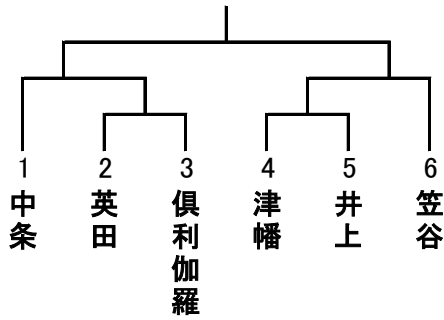

第60回 津幡町総合体育大会組合表・会場

卓球(男子):総合体育館

卓球(女子):総合体育館

バドミントン(男子):運動公園体育館

バドミントン(女子):運動公園体育館

テニス(男子):運動公園テニスコート

テニス(女子):運動公園テニスコート

バレーボール:総合体育館