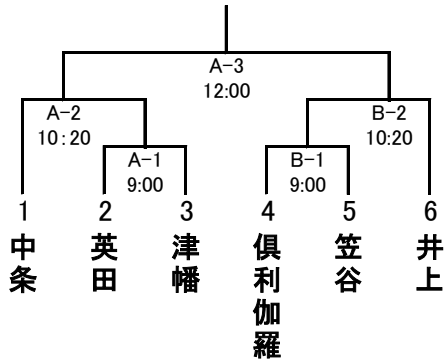

第60回 津幡町総合体育大会組合表・会場

卓球(男子):総合体育館

卓球(女子):総合体育館

バドミントン(男子):運動公園体育館

バドミントン(女子):運動公園体育館

テニス(男子):運動公園テニスコート

テニス(女子):運動公園テニスコート

バレーボール:総合体育館

ソフトテニス:運動公園テニスコート
(オープン)

軟式野球:運動公園野球場

綱引き:総合体育館

※1回戦は5月30日(木)19:30開始

ソフトボール:運動公園ソフトボール場

審判

A-1 中条地区より塁審4名

B-1 井上地区より塁審4名

Aコート:津幡運動公園ソフトボール場

Bコート:住吉公園ソフトボール場

〇リーグ戦参加一覧(組合せは各競技協会で準備)

	津幡	中条	笠谷	井上	英田	河合谷	倶利伽羅
水泳(男子)	○	○	△	○	○	○	○
水泳(女子)	△	○	△	○	△	○	○
陸上競技(男子)	○	○	○	○	○	○	△
陸上競技(女子)	○	○	○	○	○	○	△
弓道	○	○	○	○	○	○	△
ボウリング(男子)	○	○	○	○	○	○	○
ボウリング(女子)	○	○	○	○	○	○	○
グラウンドゴルフ(男子)	○	○	○	○	○	○	○
グラウンドゴルフ(女子)	○	○	○	○	○	○	○
剣道※オープン	○	△	△	△	△	△	△